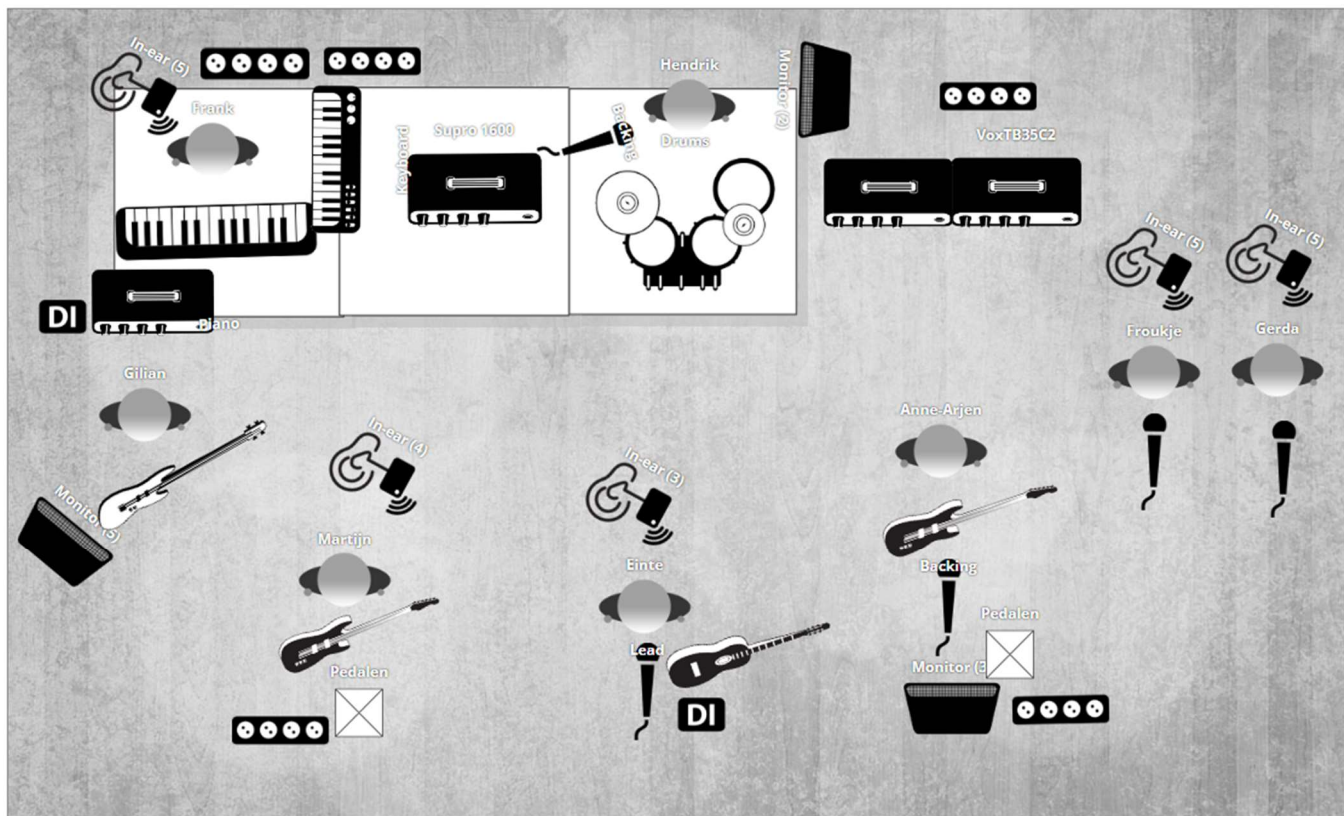

Street Fighting Men XL

Contact: Martijn Smilde (06-24377669 / msmilde@gmail.com)

www.streetfightingmen.nl

- Drummer gebruikt klein drumstel; plaatsen op riser van 2x2m (20cm hoog)
- Toetsenist ook op riser van 2x2m (20cm hoog)
- Indien mogelijk; een beamer met projectiescherm achter het podium
- Tijdens walk-in liever geen nummers van The Rollings Stones draaien
- Intro aan het begin van de eerste set wordt aangeleverd via USB of kan vooraf gedownload worden via:

<https://www.streetfightingmen.nl/wp-content/uploads/2024/03/SFM-show-intro.wav>

[start show: intro aanzetten; zaal lichten uit; gedempt podium licht aan; band komt op tijdens het intro; op 01:40 lichten podium aan]